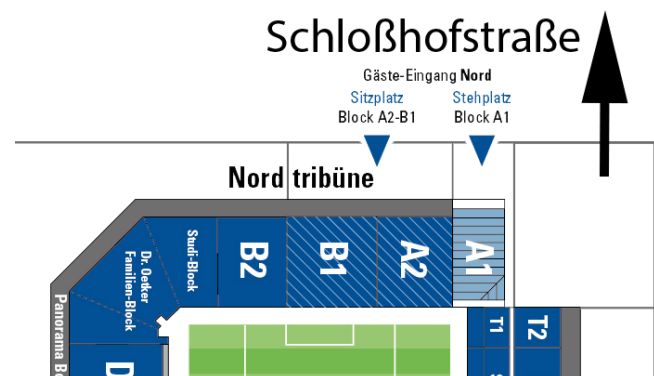

Bitte respektieren Sie die Fans der gegnerischen Mannschaft und unterlassen Sie Provokationen, die zu Ausschreitungen führen können. Distanzieren Sie sich eindeutig von Einzelpersonen und Gruppen, die zu Gewalt und Ungehorsam auffordern und von denen gewalttätige Aktionen ausgehen.

Wir als Bielefelder Polizei sind neutral, gesprächsbereit und setzen grundsätzlich auf Deeskalation mit allen Fußballfans. Unser Ziel ist es, einen möglichst störungsfreien Ablauf des Fußballspiels zu gewährleisten. Gerade Sie können hierzu einen großen Beitrag leisten.

Rassismus, Frauen- und Fremdenfeindlichkeit sowie homophobe Gewalt haben bei Fußballspielen keinen Platz. Wir freuen uns über jeden Fan, der durch sein Auftreten und Verhalten einen Beitrag hierzu leistet. Als Fan hier genau hinzusehen und klar Stellung zu beziehen ist und bleibt unverzichtbar. Wir werden als Polizei entsprechende Straftaten und Aktivitäten konsequent verfolgen.

Planen Sie bitte ausreichend Zeit für die **Einlasskontrollen** ein. Der Gastbereich ist ausschließlich über den Eingang Nord erreichbar. Der Zugang erfolgt über die Schloßhofstraße.

Wir bitten Sie, den Anweisungen des Sicherheits- und Ordnungsdienstes sowie der Polizei jederzeit Folge zu leisten. Bei Störungen wird die Polizei gegebenenfalls den Sicherheits- und Ordnungsdienst unterstützen.